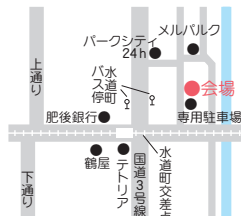

2007年にカナダの学生2人から始まり、世界70カ国に広まっているいじめ反対運動「ピンクシャツデー」。熊本YMCAでは取り組みの一環として、2月24日にパレードを開催します。誰でも参加できるこのプログラム。上通センターをスタートし、お買い物物でらせぬ。

昨年の開催風景。大人から子どもまで、多くの人が集まりました

ご夫婦で始めませんか『妊活』。気軽に参加を

赤ちゃんが欲しくても一定期間授からないときこれを不妊症といいます。最近では、10組に1～2組のご夫婦が不妊症で悩んでいるというデータもあります。毎月1回行われている「不妊治療教室」では、妊娠成立のメカニズムから検査方法、治療計画の立て方、不妊症との付き合い方などをわかりやすく紹介。希望者には、個別のカウンセリングも行っています。ぜひご参加を。

健康情報 不妊治療教室

今回は... 2月24日 13:00～

ソフィアレディースクリニック水道町院長 岩政 仁先生

生殖医療指導医(不妊治療の専門医)として、不妊症の原因や今日の治療法などをわかりやすく教えてくれます。 www.suidouchou-lc.jp

参加費無料
事前に電話で申し込みを
会場/ソフィアレディース
クリニック水道町(不妊治療・婦人科)
2階セミナールーム
申し込み・お問い合わせ
096(322)2996