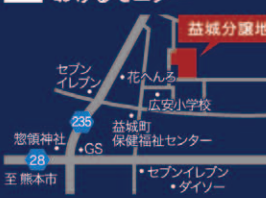

B 完成見学会モニター

特典2 限定プレミアムプレゼント

条件
・特典2「限定プレミアムプレゼント」を選ばれた方
・2019年2月1日(金)～2019年4月30日(火)ご成約の方
※下記のうち、該当のプレゼントにおける上限金額は各営業スタッフにお尋ねください。

- 1 家電・エアコン 2 カーテン・照明 3 スニッカルペール(玄関ドア)またはパセコ(床材)
  4 テラスまたはウッドデッキ 5 IKEA商品券 6 外構アプローチ+スウェーデンポスト
  7 スウェーデン板金屋根またはまきストーブ 8 福岡Laso家具 9 輸入サッシ
  10 ハワイ旅行 11 グレードアップ仕様オプション