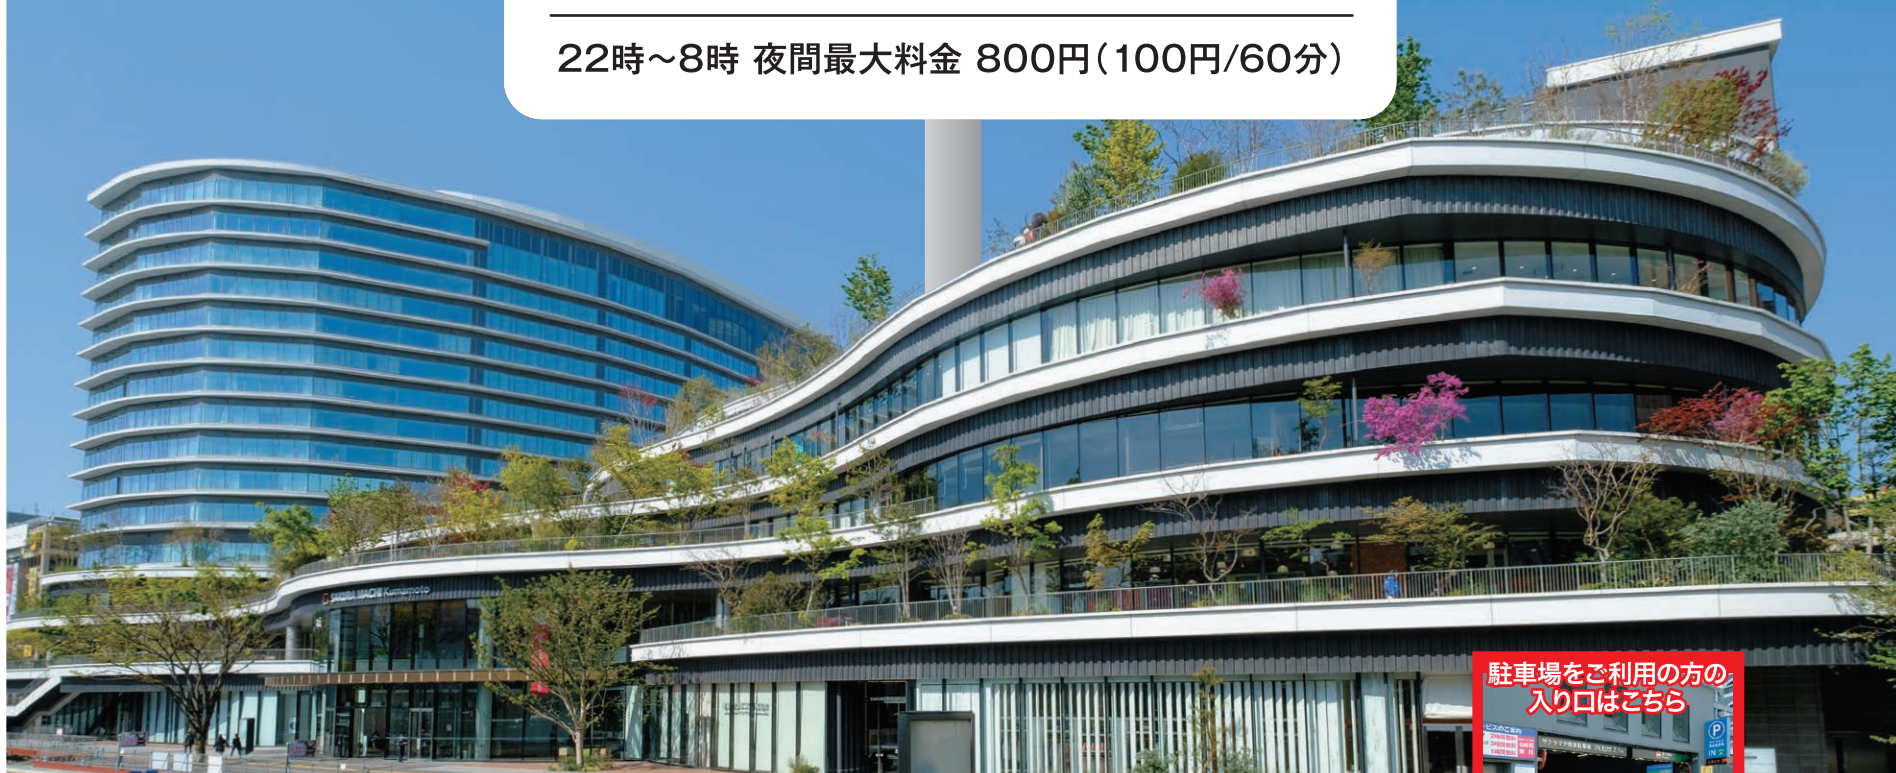

サクラマチ熊本駐車場 最大料金スタート。

8時 - 22時

P [平日] 最大料金 1,200円

入庫1時間以内 400円/60分
(以後 200円/30分)

[土日祝] 最大料金 1,500円
入庫1時間以内 600円/60分
(以後 250円/30分)

駐車場アマビエも
Twitterで
情報発信中!

夜間の駐車料金もおトクです

22時~8時 夜間最大料金 800円(100円/60分)