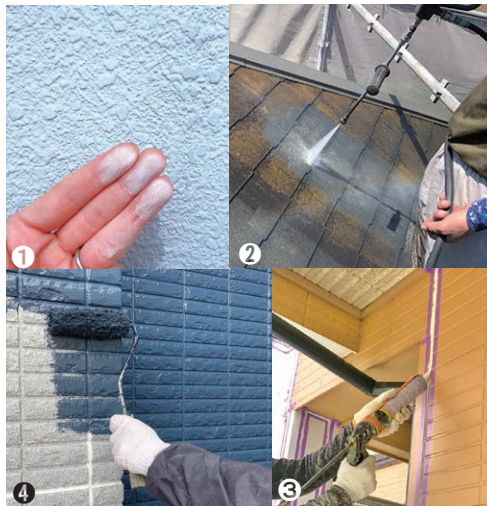

HOMIES (ホームーズ) Paint Renovation

熊本県1位の實力。2020年春季も表彰されました!
【10以上の工程をすべて社員(職人)が責任施工】
①ヒビや反り、チョーキングなど劣化状況を診断
②隅々までしっかり高圧洗浄
③長持ちするよう目地も補強!
④塗装の基本は3回塗り。
「手抜きは一切いたしません!」

低料金でこの仕上がりは感動! 古くなった屋根・壁は、台風前にしっかりと強化を...