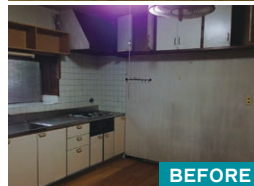

県民住宅協同組合

お年玉キャンペーンで豪華特典プレゼント!

“県住協”のCMでもおなじみ、熊本県下で唯一の住宅専門の協同組合が、お年玉キャンペーンを開催中です。3月末までに同社モデルハウスに来場して、成約した人には、豪華な特典がプレゼントされます(下表参照)。こだわりいっぱいの注文住宅から、コストを抑えた企画住宅まで、25坪以上の住宅が対象です。

県産の杉・ヒノキの香り漂う家

同社が長年手掛けるのは、抗菌や殺菌効果が期待できる、熊本県産の杉やヒノキを使った家づくり。まさに新しい生活様式に最適な住まいです。今年、新築を考えている人はぜひ検討してはいかがでしょうか。

県内唯一の住宅の協同組合

35年前、家を建てる際に必要な大工・左官・電気・設計などの技術者・技能者が集まって初めて発足。県産木材を促進する目的での事業協同組合として、日本で最初に許可されました

低価格で良質な木の家を! 住む人に合った間取りを提案

木の家っていいね!

Point

「お見積り・プラン作成など無料で対応いたします! 他社の間取り・図面お持ちください」

住宅のことならなんでも気軽に相談できます。完成後の保証・アフターフォローも万全

【問合せ】県民住宅協同組合

☎0120・1500・78

事務所/中央区水前寺4-54-4 営業/8:30~19:00、年中無休 県住協

玄housing

せっかくなら毎日が楽しくなるリフォーム!

限られた予算の中でも、持ち前のデザインセンスの良さと、家族の想いに親身な姿勢で応えてくれる同社。実は家づくりだけじゃなく、「リフォームもお願いしたい」という声も多いんです!

洗面や造作キッチンなども得意。ほかと違うおしゃれ空間に

単に設備を新しくするだけでなく、造作のカウンターやモザイクタイルのあしらいなど、ひと工夫して素敵な仕上がり。1カ所からの部分施工はもちろん、大規模リノベーションもお任せを。実際にいま、築50年近くのRC住宅の全面リノベなども手掛けているとか。新築を含めて、「6割のお客さんは紹介で」というほど、満足度の高さが評判です。

Point

部分施工から大規模リノベまでお任せ 今まで、こんな空間を作ってきました!

■ 夢を叶える、趣味に没頭する空間 (ガレージ、映画鑑賞室、音楽室、陶芸室、図書室など...)

■ 自然素材に囲まれた、健康的でリラックスできる空間

■ 老後に向けて、安心な空間 (手すりやスロープ、バリアフリー)

■ ほかとはちょっと違う、お洒落な部分リフォーム (モザイクタイルの洗面や造作収納、外壁、小上がり畳など)

「暮らしリフォーム」いつでも相談を!

予算や土地の問題、税金関係などからプランニングまで、専門スタッフがトータルサポート。話しやすい雰囲気、何でも気軽に相談できますよ

*まずは電話で来店予約を

【問合せ】玄ハウジング

☎0120・44・39・88

事務所/中央区南熊本3-7-10 営業/10:00~18:00、水曜日 玄ハウジング

快適さや強さも追求する住まい

創業時から予期しない災害や異常気象などでも“安心して暮らせる家”に取り組んできました。冬の寒さや夏の暑さでも、年中快適に過ごせる住まいに定評あり。熊本地震でも倒壊はゼロ、“強さ”でも実力を発揮しました。

リレワークス

欲ばりに叶える! デザインリフォーム

古くて寒い住まいでも、快適な新築のように生まれ変わる! 予算内でこだわりがぎゅっと詰まったリフォーム・リノベを叶えるなら「リレワークス」へ。営業・設計・現場をすべて担当が一貫して行う上、信頼できる大工のみが施工。品質を保ち、コストも抑えてくれますよ。