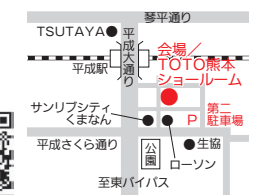

コロナ感染状況によっては中止の場合あり。最新情報はTOTOのHPで確認