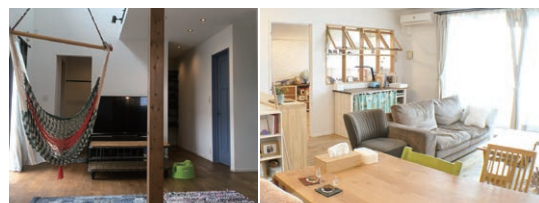

LiReWORKS (リレワークス)

☎096(285)5001

住所/中央区帯山6-3-25 営業/9:00~18:00 水曜日、1/7~営業

リレワークス