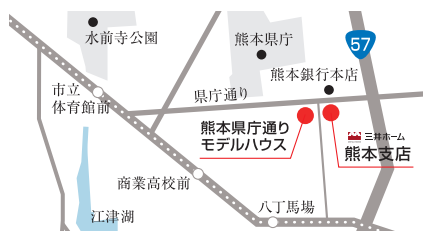

熊本県庁通りモデルハウス
ご来場予約

営業/水曜を除くAM10:00~PM6:00

憧れを、かたちに。

三井ホーム

MITSUI HOME

モデルハウスでは、マスクの着用や消毒液の設置など
感染症対策に万全の体制でご案内しております。

○(一社)不動産協会会員、(一社)不動産流通経営協会会員、(公社)首都圏不動産公正取引協議会加盟、(社)日本ツーバイフォー建築協会正会員
○建設業許可/国土交通大臣許可(特-29)第8030号 ○宅地建物取引業免許/国土交通大臣(11)第2531号