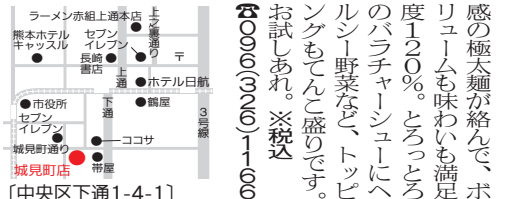

### 祝いリニューアル! つけ麺500円

ラーメン赤組 城見町店

メニューも種類豊富! ぜひご賞味あれ  
【城見町店】11:30～21:00os  
※営業時間に変更になる場合があります

つけ麺専門店として生まれ変わりました  
下通の「赤組城見町店」が、つけ麺専門店としてリニューアルオープン。記念のワンコイン企画では、魚介豚骨つけ麺780円が500円に! スープは、豚骨と鶏のモミジを長時間じっくり煮込み、鯖節などの魚介をフラス。風味豊かに仕上げました。そこに、濃厚スープに負けない存在

「赤組上通本店」で、伝説の「豚骨担々麺」が、沢山の熱い要望に応じて、リビング読者だけ、通常800円が600円で期間限定復活しました!  
「赤組」自慢の豚骨スープと自家製の担々麺専用ゴマダレが、もちもちの太ちぢれ麺に絡んでベストマッチ。豚骨の濃厚でクリーミーな風味と、ピ