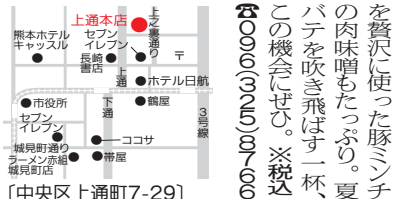

### 熱い声に応え、豚骨担々麺復活

ラーメン赤組 上通本店

ラーメン他、おつまみも充実でちょい飲みにも◎  
【上通本店】11:00～23:00  
※営業時間に変更になる場合があります

「赤組上通本店」で、伝説の「豚骨担々麺」が、沢山の熱い要望に応じて、リビング読者だけ、通常800円が600円で期間限定復活しました!  
「赤組」自慢の豚骨スープと自家製の担々麺専用ゴマダレが、もちもちの太ちぢれ麺に絡んでベストマッチ。豚骨の濃厚でクリーミーな風味と、ピ

「赤組上通本店」で、伝説の「豚骨担々麺」が、沢山の熱い要望に応じて、リビング読者だけ、通常800円が600円で期間限定復活しました!  
「赤組」自慢の豚骨スープと自家製の担々麺専用ゴマダレが、もちもちの太ちぢれ麺に絡んでベストマッチ。豚骨の濃厚でクリーミーな風味と、ピ