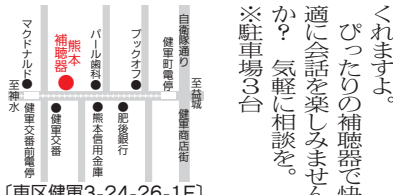

## 健康

自宅・施設等への出張もおまかせ!  
長引くマスク生活で補聴器を耳掛タイプから、耳の穴に入れるタイプへ替える人も多いそう。同店の補聴器は、一人ひとりの型を取って作るオーダーメイド型。フィットするから外れにくく、メガネやマスクの邪魔になりません。サイズも小さいものから大きいものまで3種類。専門の