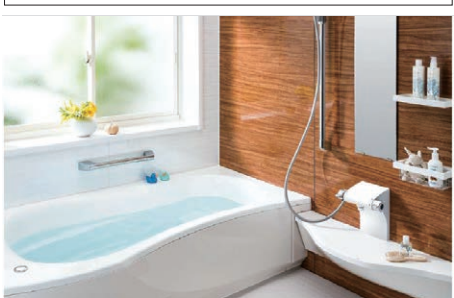

## TANAKAおすすめ! 目玉商品

トクラス システムキッチン「Bb」  
42% OFF 通常105万5340円が **60万3570円**  
※シンプルプラン(2550)、標準工事費&税込

トクラス システムバス「エヴリィ」  
50% OFF 通常155万8865円が **77万8580円**  
※シンプルプラン(1616)、標準工事費&税込

価格はすべて工事費&税込価格、  
天板は人造大理石素材で高機能!  
7月31日(土)・8月1日(日)、トクラスショールームでフェアが開催。機能性もお得に賢くクレイアふるる職人による丁寧施工が評判の「TANAKA」が自信をもっておすすめる、キッチン・バス・トイレが特別価格。毎日使う水回りがキレイになるだけで大歓迎です。