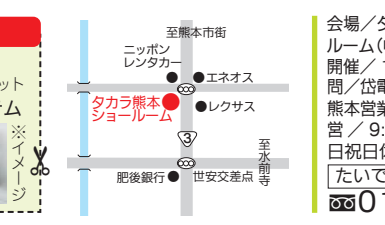

岱電トラストグッドホームは
熊本県マンション管理組合連合会賛助会員です

対応の早さは責任と信頼の証。分からない事は何でもお尋ねください!

同社事務の堀田さん

リビング読者限定 COUPON

■岱電トラストグッドホーム
【バス・キッチン成約特典】※1家族1セット
収納にも便利な人気マグネットアイテム
**towerシリーズ
1万円分を進呈!**
R3.9.18~19(2日間)

車検 見積もり無料。丁寧な説明で女性1人でも安心と好評