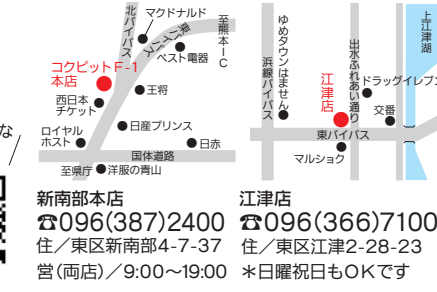

店長に聞いてみました (本店・国武さん)

Q.コクピットF-1が良心的価格なのはなぜ?
A.創業37年・累計車検台数6万774台(9/1現在)の実績の中で、何度も車検システムを見直してきたからです

Q.さらに車検代が下がるってホント?
A.はい。クーポン利用なら、車検料金を通常より1000円引きさせていただきます(左下参照)。ぜひご利用ください!

Q.予約不要・スピーディーなのはどうして?
A.国土交通省指定の民間車検場のため、お客様の車を陸運局に持ち込まなくて良いからです。さらに国家整備士が13人いるのも、すぐに対応できるポイントです!

◎ハイブリッド車、輸入車、車検切れ、バイクもOK
◎お支払いは各社カード、ローンすべてOK
◎引き取り・納車も気軽に相談を

HPにもお得な割引あり!

会場/タカラスタンダード 熊本ショールーム(中央区世安町356-1)
開催/10:00~17:00
問/岱電トラストグッドホーム
熊本営業所/東区小峯2-6-12
営/9:00~18:00、第2・4土曜、日祝日休 ※写真はイメージ
たいでんトラスト
0120-737-031