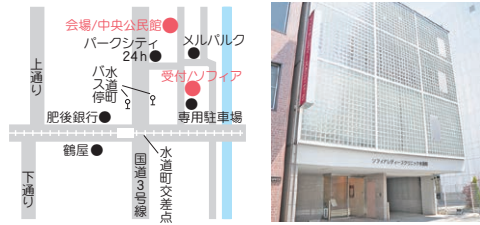

誰にも言えない「不妊」 個別での相談も

毎月1回行われている「不妊治療教室」では、妊娠成立のメカニズムから検査方法、新型コロナウイルスとの付き合い方などもお話しします。今回も、ソーシャルディスタンスを守りつつ多くの方にご参加いただけるよう、少し広めの会場で開催。ご夫婦でもお一人でも参加いただけます。ご希望者には、個別のカウンセリングも実施いたします。

健康情報

不妊治療教室

今回は…
11月28日(日)
13:30～

生殖医療指導医（不妊治療の専門医）として、不妊症の原因や今日の治療法などをわかりやすく教えてください。
www.suidouchou-ic.jp

ソフィアレディースクリニック水道町院長
岩政 仁先生

- 参加費無料
 - 事前に電話で申し込みを【10組限定】
 - 当日受付 / 12:30～
ソフィアレディースクリニック水道町
 - 会場 / 熊本市中央公民館
- 申し込み・お問い合わせ
☎096(322)2996