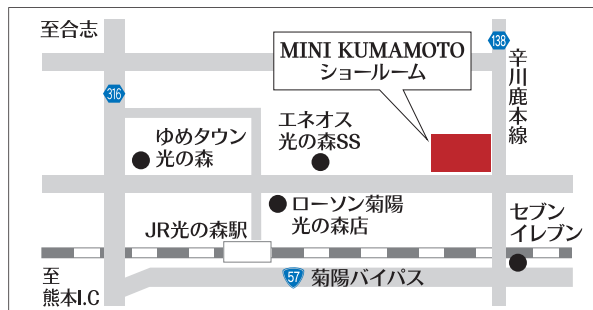

光の森から
BIG LOVEを。

MINI 熊本が光の森に2/19sat 移転オープン。

グランドオープン フェア開催 3/6 sunまで

フェア特別サイトは
こちらから▶

即納車情報も
ご覧いただけます

※フェア期間中は混雑することが予想されますので、
事前に特別サイトから来店予約をおすすめします。

BIG LOVEがいっぱいのMINIとつながる新しいショールーム。

ご来店プレゼント!!

MINI KUMAMOTO 新ショールーム
〒869-1108 熊本県菊池郡菊陽町光の森7丁目30-5
ショールーム TEL.096-233-3298 サービス TEL.096-233-3232
営業時間/9:30~18:00
定休日/第1・第3月曜日、毎週火曜日 ※2/21(月)は営業しております。
<http://www.kumamoto.mini.jp/>

MINI正規ディーラーではお客様ならびにスタッフの安全を第一に考え、新型コロナウイルス感染症予防措置を行い、お客様が安心してご来店いただける環境づくりに取り組んでおります。ショールームご来場の際に不安を感じられるお客様には、電話やメールによるお見積・ご商談のサービスも提供させていただきます。ご自宅での試乗のご希望等も、ご相談ください。詳しくは MINIショールームまでお問い合わせください。