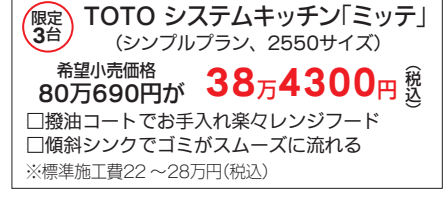

【見積り無料】フロアタイル張り
既存のフローリングを剥がさずに施工できます
6帖 約**5万5000円**~
※荷移動は別途かかります。部屋の広さによって金額は変動します

会場/ TOTO熊本ショールーム(中央区秋原町17-53)
開催/ 10:00~17:00
問/ (株)リモア
営/ 9:00~18:00、日曜休
☎096(338)1126 (担当/下村) ※価格は全て税込