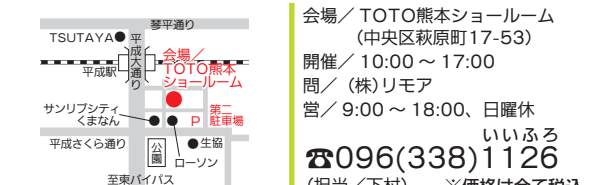

☎0120・932・111 受付(9:00~20:00、日祝休)  
FAX 0120・932・169 (24時間受付)  
↑コチラからも注文できます

〒860-0047 熊本市西区春日7-38-1-2F とっぺん市場「リビング熊本2294」係  
FAX、ハガキでの申し込みの場合、名前(ふりがな)・電話番号・〒住所・生年月日・「完熟くまもと梨」・箱数・「リビング熊本2294」を明記し上記宛先まで送ってください  
※個人情報情報は本人の同意なしに第三者へ提供されません

今回は、品種あきづきを厳選してお届け!  
**リビング読者限定**  
「リビング熊本2294」で「完熟くまもと梨」を注文すると  
**特別価格&送料無料!**  
※無くなり次第終了、R4.9.21~10.1まで

【見積り無料】フロアタイル張り  
既存のフローリングを剥がさずに施工できます  
6帖 約**5万5000円**~  
※荷移動は別途かかります。部屋の広さによって金額は変動します

会場/ TOTO熊本ショールーム(中央区秋原町17-53)  
開催/ 10:00~17:00  
問/ (株)リモア  
営/ 9:00~18:00、日曜休  
☎096(338)1126 (担当/下村) ※価格は全て税込

**リビング読者限定**  
【成約特典】「リビングを見た」で  
**ユニットバス成約で浴室乾燥機サービス!**  
※R4.9.23・24の来場者限定