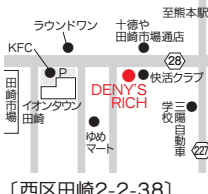

## ワンピース&チュニック2090円!

DENY'S RICH(デニーズリッチ)

3月10日(金)・11日(土)・12日(日)は、一年に一度の春物ワンピース&チュニック2090円セールが開催!

ストールなどの今使える小物もいっぱい!

【西区田崎2-2-38】

### ●予約がおすすめ! 華やかな春の「タルトフリーズ」

写真は15cmホール 3672円。18cm 4536円は要予約。1人前「タルトフリーズ」702円もあります。ご褒美にぜひ...