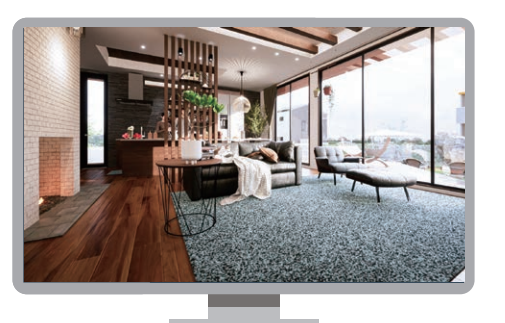

作成。VRを二気に
見ると違い、気になっ
た部屋を好きに見学でき
るから、実際にモデルハ
ウスにいるのと変わらない
体験・案内が叶います。
スムーズれば、壁の質感
やコンクリートの位置など
細かいチェックも可能。

見学会だけでなく、建
設現場で業者への説明に
使ったり、新築契約後に
インテリアのイメージを
伝えたり、様々な使い方
が可能。働き方や営業効
率を格段に上げるサービ
ス、まずはQRコードか
ら3Dを体感して。